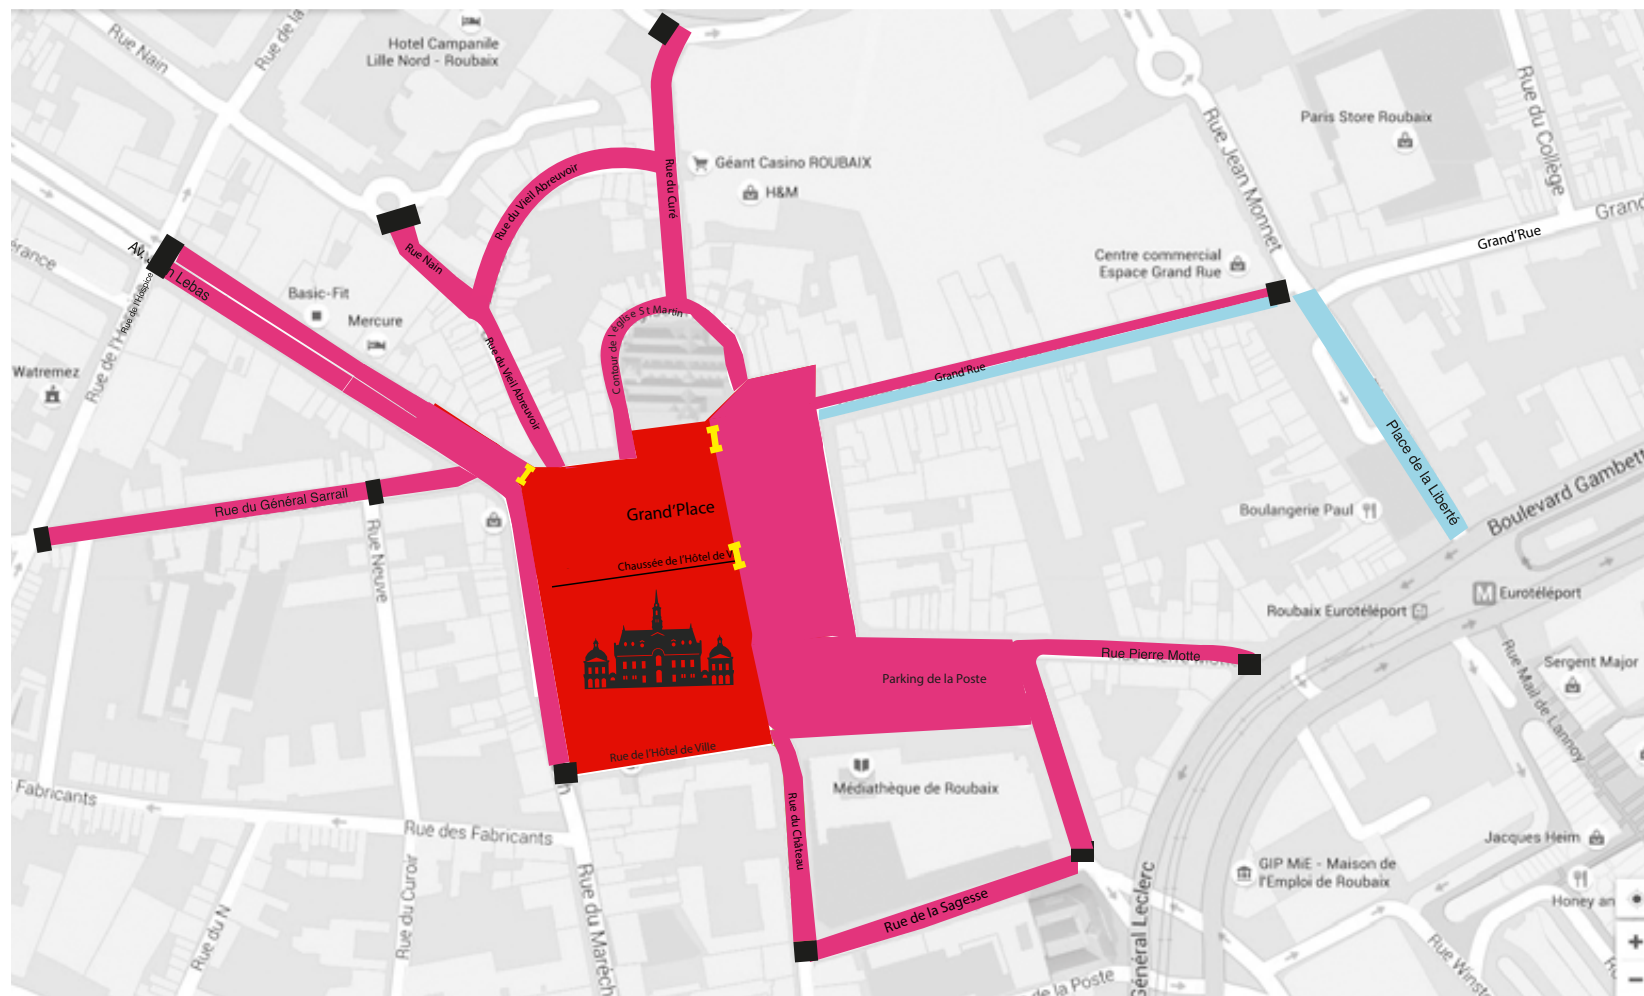

INFORMATIONS RIVERAINS

URBX Festival - 23, 24 et 25 juin 2022

**DU MERCREDI 22 JUIN
AU DIMANCHE 26 JUIN**

■ ZONE DU CONCERT -
Interdiction de stationner et de circuler du merc. 22 juin à partir de 8h au dim. 26 juin

■ Accès interdit (sauf piétons)
jeu. 23 juin à partir de 19h, ven. 24 juin à partir de 14h30, sam. 25 juin à partir de 12h30 et jusqu'à la fin des concerts.

■ JEUDI 23 JUIN
Interdiction de stationner à partir de 15h30 et interdiction de circuler à partir de 18h30

■ Zone de filtrage pour entrée aux concerts

DU JEUDI 23 JUIN AU DIMANCHE 26 JUIN

■ Inversion du sens de circulation de la Grand rue, de la Grand'Place jusque place de la Liberté.
Inversion du sens de circulation place de la Liberté avec mise en place d'un feu tricolore temporaire à l'intersection Gambetta / place de la Liberté

À NOTER :

- Les rues restent accessibles à pied, sauf la zone de concerts (en rouge), soumise à la fouille les 23, 24 et 25 juin et à la détention d'un billet les 24 et 25 juin.
- Toutes les rues, sauf la chaussée de l'Hôtel de Ville, seront réouvertes à la circulation et au stationnement à la fin des concerts, en fonction du flux du public.
- Le parking espace « Grand rue » est gratuit et accessible toute la journée de samedi.
- Veillez à ce que vos poubelles soient rentrées le samedi toute la journée.