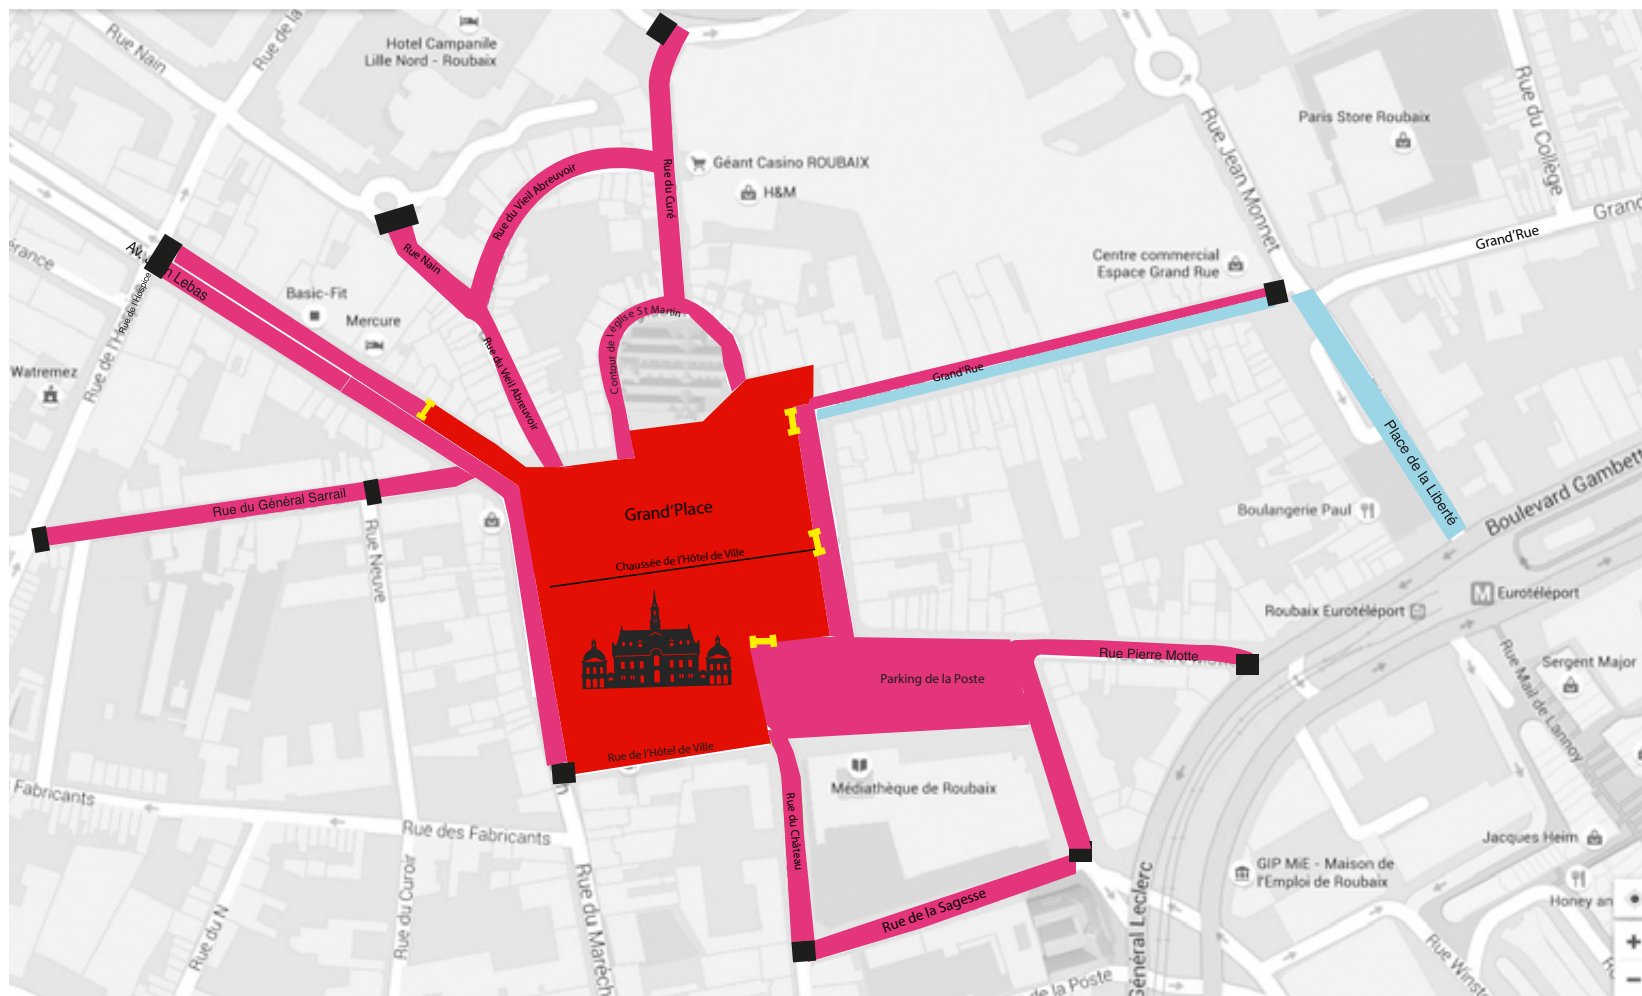

INFORMATIONS RIVERAINS

URBX Festival - 23, 24 et 25 juin 2022

**DU MERCREDI 22 JUI
AU DIMANCHE 26 JUI**

■ ZONE DU CONCERT -
Interdiction de stationner et
de circuler du merc. 22 juin à
partir de 8h au dim. 26 juin

■ Accès interdit (sauf piétons)
jeu. 23 juin à partir de 19h,
ven. 24 juin à partir de 14h30,
sam. 25 juin à partir de 12h30
et jusqu'à la fin des concerts.

■ JEUDI 23 JUI
Interdiction de stationner à
partir de 15h30 et interdiction
de circuler à partir de 18h30

**■ Zone de filtrage pour entrée
aux concerts**

DU JEUDI 23 JUI AU DIMANCHE 26 JUI

**■ Inversion du sens de circulation de la Grand rue, de la Grand'Place jusque place de la Liberté.
Inversion du sens de circulation place de la Liberté avec mise en place d'un feu tricolore temporaire
à l'intersection Gambetta / place de la Liberté**

Pour permettre la réalisation de ces concerts dans les meilleures conditions possibles, des restrictions de stationnement et de circulation seront prises aux alentours de la Grand'Place, comme indiqué sur le plan au recto.