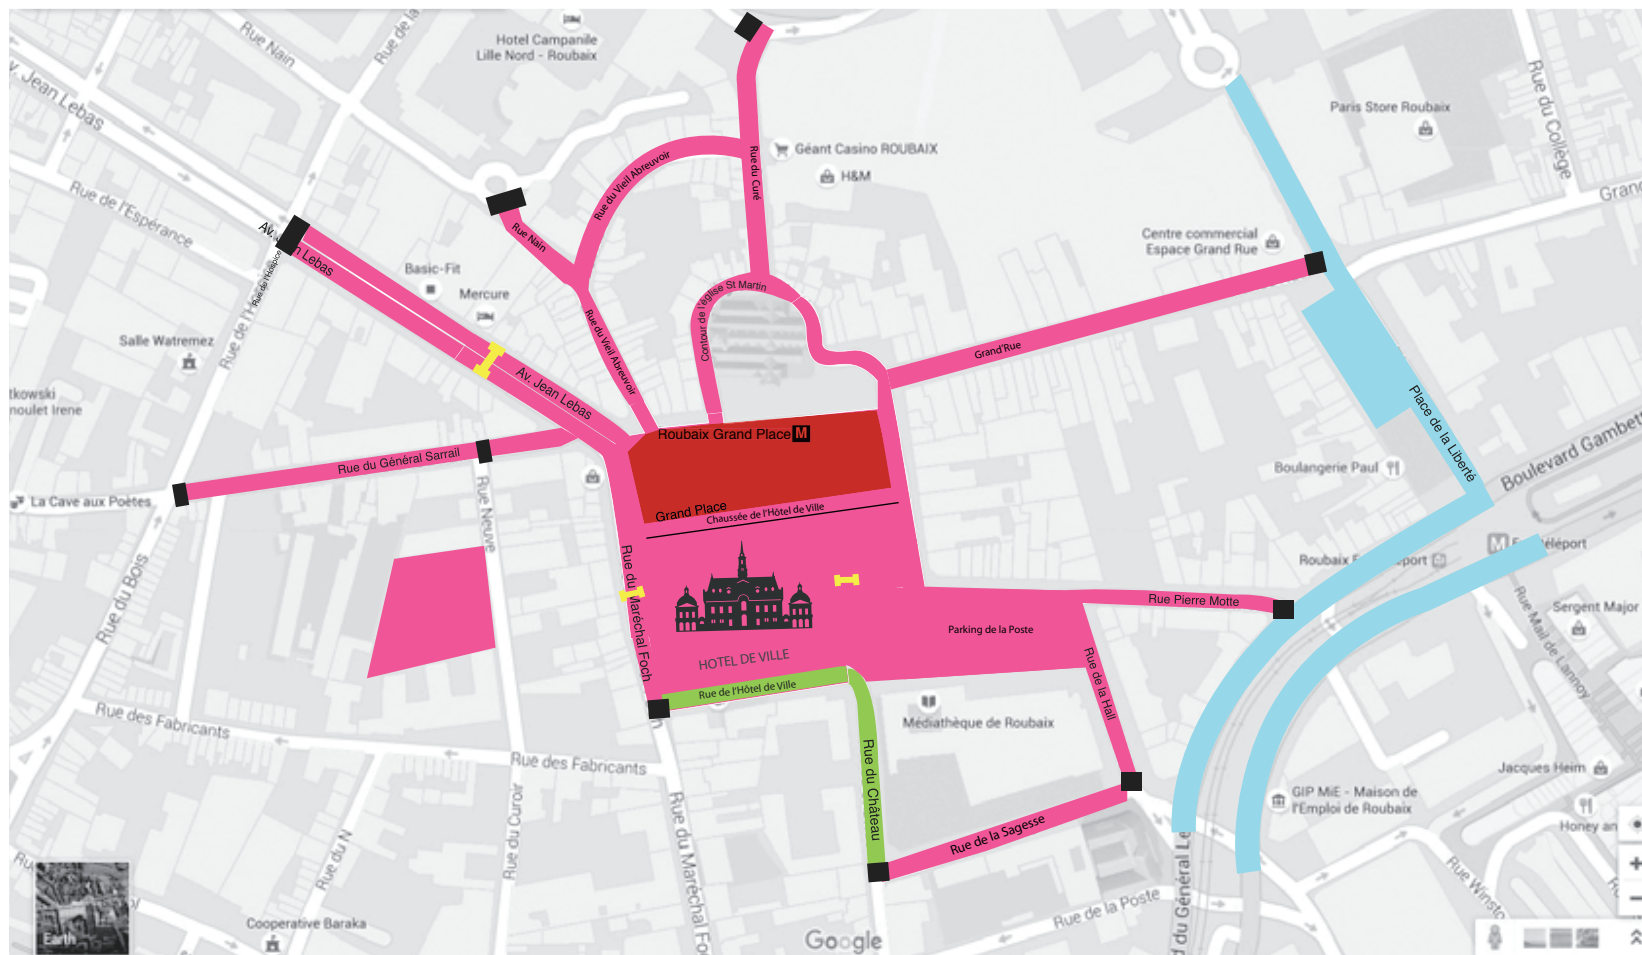

INFORMATIONS RIVERAINS

NRJ MUSIC TOUR - 1^{er} Juillet 2017

VENDEDI 30 JUIN

- Interdiction de stationner à partir de 7h (jusqu'au mardi 4 juillet)
- Interdiction de circuler Chaussée de l'Hôtel de Ville (jusqu'au 2 juillet à 6h)

SAMEDI 1ER JUILLET

- Interdiction de stationner et de circuler à partir de 12h
- Interdiction de stationner à partir de 8h.
- Interdiction de stationner à partir de 17h.
- Accès interdit
- Zone de filtrage et point d'entrée piéton au concert.

Roubaix accueille pour la quatrième année consécutive, sur sa Grand'Place, le 1^{er} juillet, un événement d'envergure, le NRJ Music Tour.

Pour permettre sa réalisation dans les meilleures conditions possibles, des restrictions de stationnement et de circulation seront prises aux alentours de la Grand'Place, comme indiqué sur le plan au recto.

À NOTER :

- Les rues restent toutes accessibles à pied, sauf la zone du concert qui sera fermée à partir de 16h.
- La fin du concert est programmée entre 22h30 et 23h00. Toutes les rues seront réouvertes à la circulation et au stationnement, en fonction du flux du public.
- Le parking espace « Grand rue » est gratuit et accessible toute la journée de samedi.
- Veillez à ce que vos poubelles soient rentrées le samedi toute la journée.